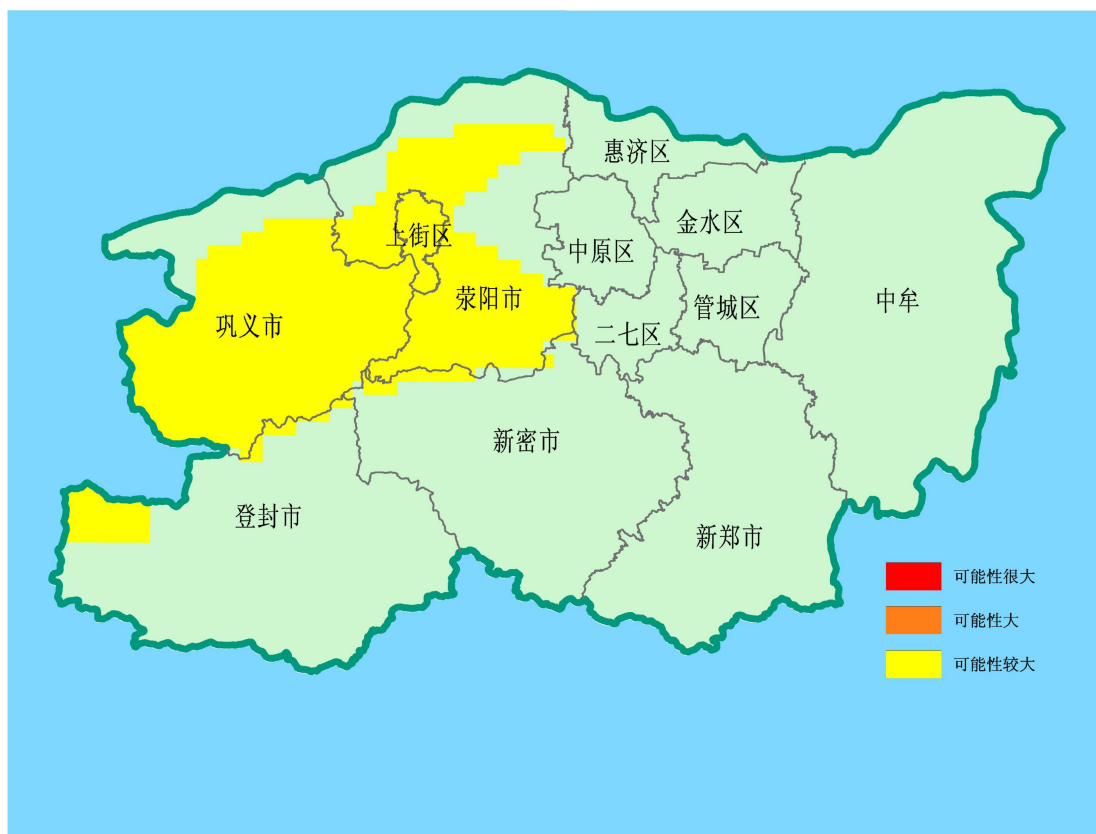

# 郑州市汛期地质灾害气象预报预警结果

发布单位：郑州市自然资源和规划局 郑州市气象局

(2021.10.01 20:00 — 2021.10.02 20:00)

发布时间：2021-10-01 15:30

今晚到明天，郑州市地质灾害预警预报达到黄色预警的地区为：巩义、荥阳、上街区大部，登封、新密北部，发生地质灾害的可能性较大。请相关区县（市）做好地质灾害防范工作。各地质灾害应急指挥部成员单位要按照本级《突发地质灾害应急预案》中的部门职责分工，做好本部门、本行业和本领域的地质灾害防治工作。

## 防范建议：

1. 对预警范围内地质灾害隐患点开展巡查监测，将预警信息及

时发送到村、到户、到人；

2. 已撤离、避让人员，在回迁之前要对住所及周边进行检查，确保安全；

3. 政府及相关部门做好地质灾害防御；

4. 做好应急救援准备。